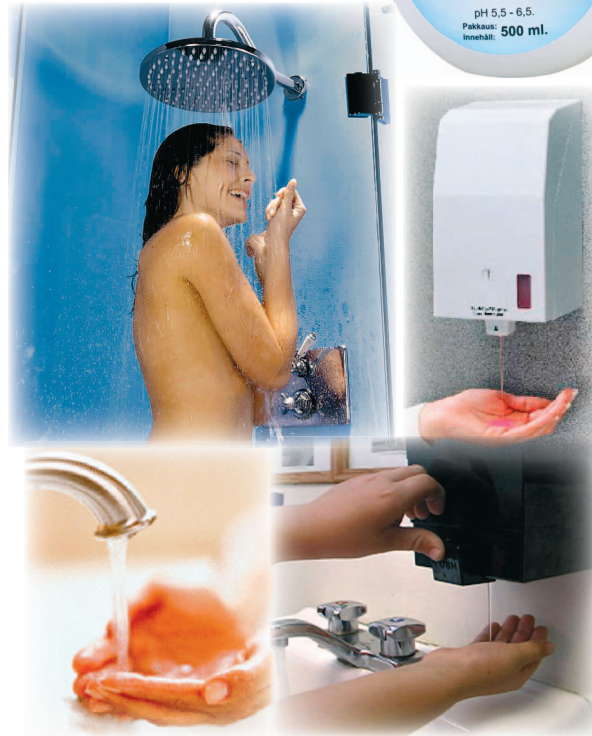

CC-Hellä nestesaippua

Miellyttäväntuoksuinen, ihoa hoitava ja kosteuttava helmiäissaippua vaativaan käyttöön. Soveltuu hyvin käytettäväksi hotelleissa, ravintoloissa yms.

Sopii hyvin kohteisiin, missä ihoa joudutaan pesemään usein. Voidaan käyttää myös kokovartalopesuun.

- **Ihon oma pH**
- **Mieto hajuste**
- **Usein toistuvaan pesuun**
- **Hotellit**
- **Ravintolat**
- **Kokovartalopesuun**

Sisältö / Ingredients:

Aqua, Sodium Laureth Sulfate, Sodium Chloride, Cocamide DEA, Cocamidopropyl Betaine, Glycol Distearate, Cocamide MEA, Laureth -10, Parfum, Methylchloroisothiazolinone, Methylisothiazolinone, DMDM Hydantoin, Citric Acid.